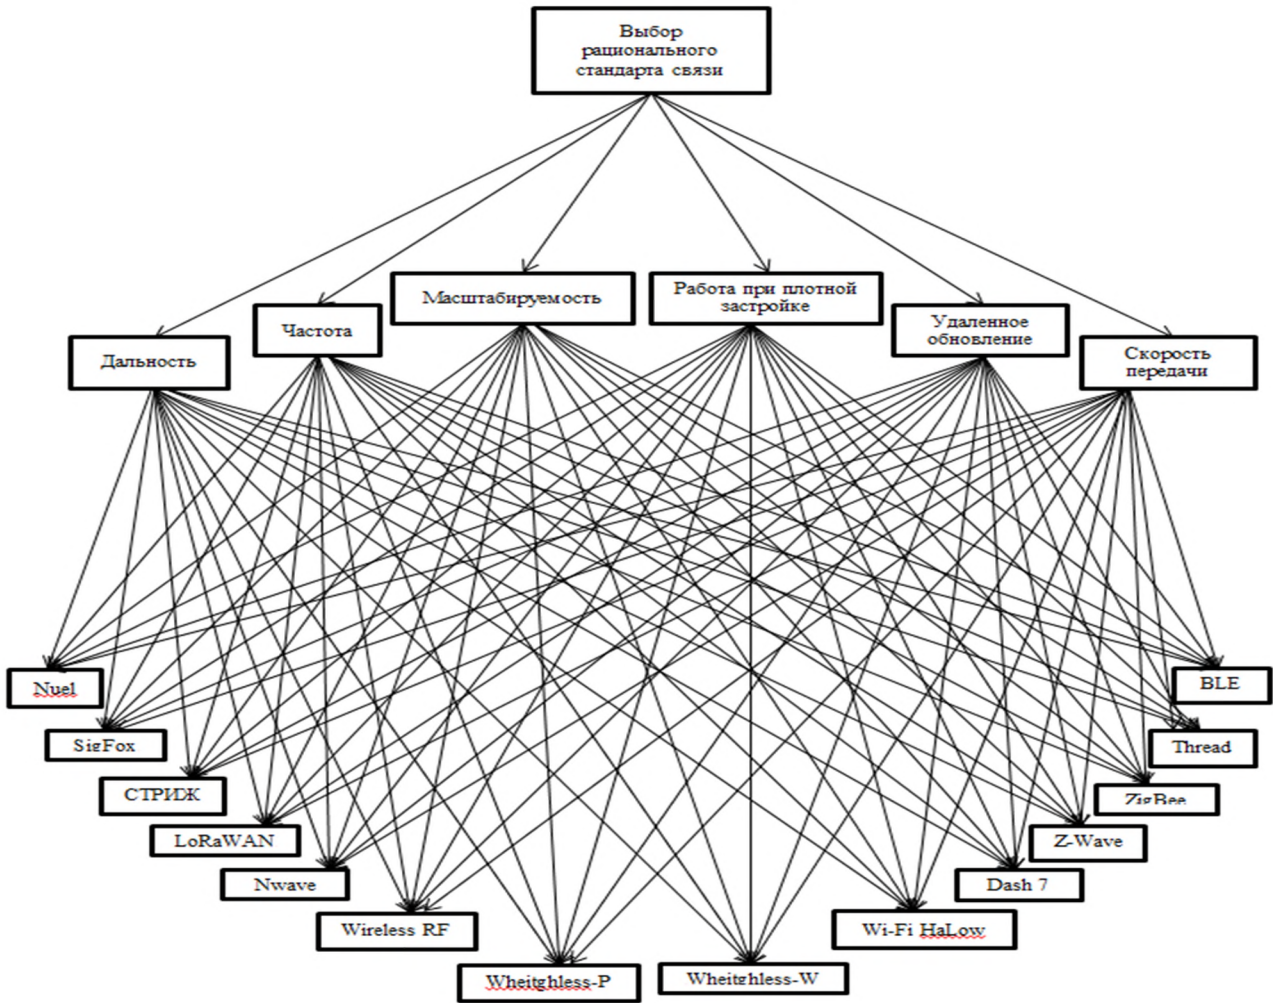

1. 14254-2015 ( 1 ) [ ] 14254-96 -  
 . 2017.03.01 - : . . : -  
 , 2016 34 .  
 2. 15150-69 . , -  
 . , , - .  
 1971.01.01, : 2010, 58 .  
 3. LoRaWAN [ ]/  
 : 2016. <http://loralink.ru/equipment/terminal.html>,

510:004.02

»;  
 ( , )  
 ,  
 « »;  
 ( , )  
 -  
 -  
 .  
 « ».  
 lorawan, , ,

.1 -

2.

.2 -

1. LoRaWAN [ ]/ . // « ».  
2017. URL:  
<http://icquest.ru/upload/c86aa1caae6d63eba860ea923ef4f4e8.pdf>
2. [ ]/ .  
.- .: , 1993.- 278 .