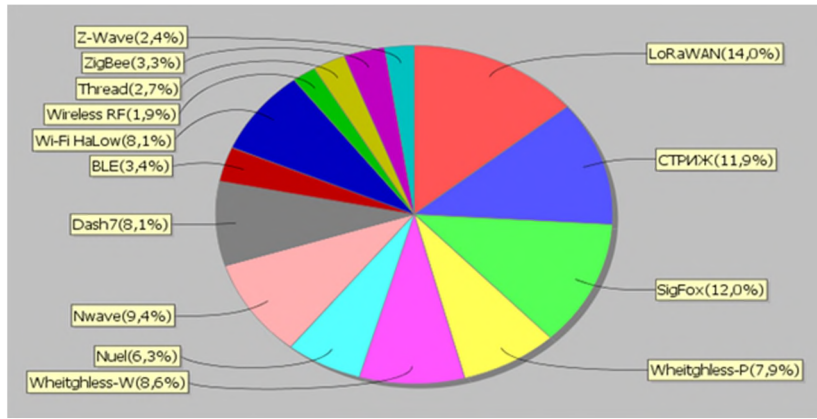

510:004.02

»;  
 ( , )  
 ,  
 « »;  
 ( , )  
 -  
 -  
 .  
 « ».  
 lorawan, , ,

.1 -

2.

.2 -

1. LoRaWAN [ ]/ . // « ».  
2017. URL:  
<http://icquest.ru/upload/c86aa1caae6d63eba860ea923ef4f4e8.pdf>
2. [ ]/ .  
.- .: , 1993.- 278 .