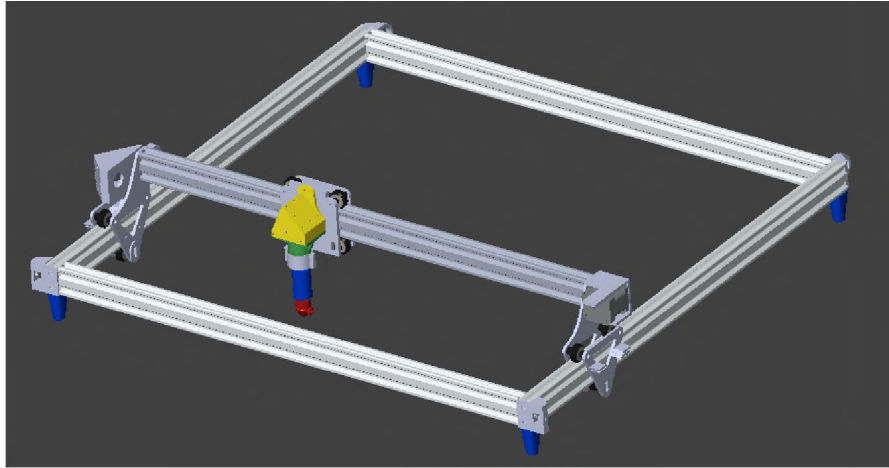

	-	,	,	, /	, . . .
WATTSAN 6040	80		600 400	400	260
RABBIT HX- 1290 SG	100		1200x90 0	500	464
RABBIT HX- 40 A	40		220 200	300	102
RJ 53	50		500x300	400	193
- -	50		900 700	400	30

Arduino,

CO2

40

6 ,

3D -

3D

3D

1.

1 - 3D

Arduino Uno,

CO2

2.

2 -

. G-
Arduino[4].